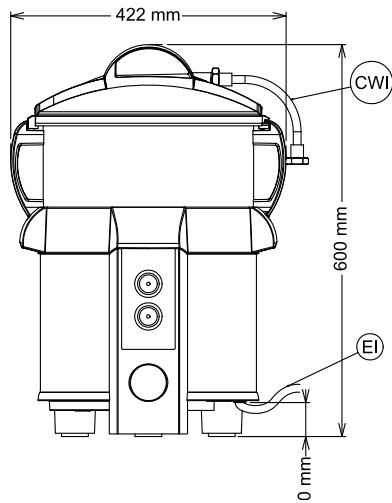

Avant

Côté

CWI = Raccordement eau froide
D = Vidange
EI = Connexion électrique

Dessus

Électrique

Voltage : 220-240 V/1N ph/50/60 Hz
Puissance de raccordement 0.25 kW

Capacité

Rendement : 80 kg/heure
Capacité 5 litre

Informations générales

Largeur extérieure 424 mm
Profondeur extérieure 390 mm
Hauteur extérieure 590 mm
Poids net (kg) : 18.2
Epluchage pomme de terre : 0 kg/h