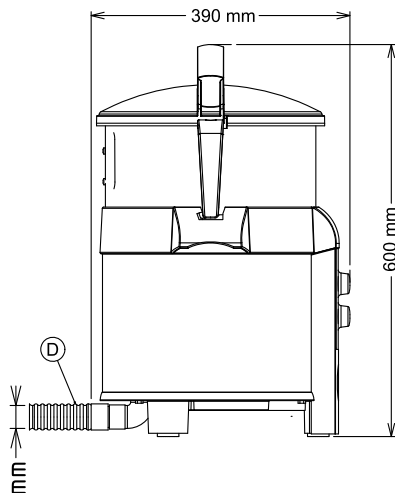

APPROBATION: _____

Avant

Côté

CWI = Raccordement eau froide
 D = Vidange
 EI = Connexion électrique

Dessus

Électrique

Voltage : 220-240 V/1N ph/50/60 Hz
Puissance de raccordement 0.25 kW

Capacité

Rendement : 80 kg/heure
Capacité 5 litre

Informations générales

Largeur extérieure 424 mm
Profondeur extérieure 390 mm
Hauteur extérieure 590 mm
Poids net (kg) : 18.2
Epluchage pomme de terre : 0 kg/h