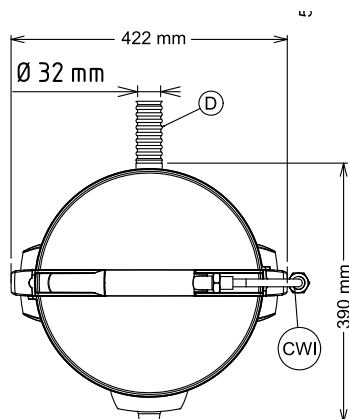

APPROBATION: _____

Avant

Côté

CWI = Raccordement eau froide
 D = Vidange
 EI = Connexion électrique

Dessus

Électrique

Voltage : 220-240 V/1N ph/50/60 Hz
Puissance de raccordement 0.25 kW

Capacité

Rendement : 80 kg/heure
Capacité 5 litre

Informations générales

Largeur extérieure 424 mm
Profondeur extérieure 390 mm
Hauteur extérieure 590 mm
Poids net (kg) : 18.2
Epluchage pomme de terre : 0 kg/h